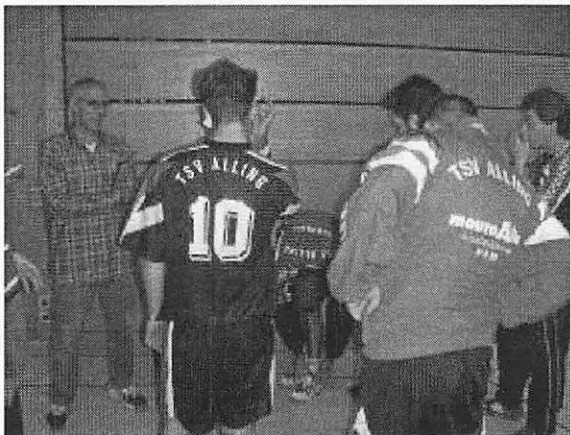

jedoch machte sich beim TSV ein deutlicher Kräfteverschleiß bemerkbar. Während die Gastgeber ein ums andere Mal die Allinger Fehler im Angriff für Tempogegenstöße nutzten gelang dem TSV in 10 Minuten nur noch 1 Treffer. Die verletzungsbedingten Trainingsausfälle diverser Leistungsträger ließen sich in dieser Phase der Begegnung nicht mehr kompensieren und die Gastgeber gingen beim 20 : 19 erstmals in Führung. Danach gelangen ihnen 2 weitere Treffer zum vorentscheidenden 22 : 19. Diesen Vorsprung konnte der TSV nicht mehr kompensieren.

Es spielten:

Für den TSV Alling:

Dominik Bosche, Markus Liefländer (TW); Constantin Koch (3), Thomas Neumann, Christoph Brzoska (3), Andre Wolf (2), Dominik Lindemann (1), Peter Heiss (2), Marcel Schmidt (4/4), Manuel Lindemiller, Christian Bauer (5), Florian Blobner (1)