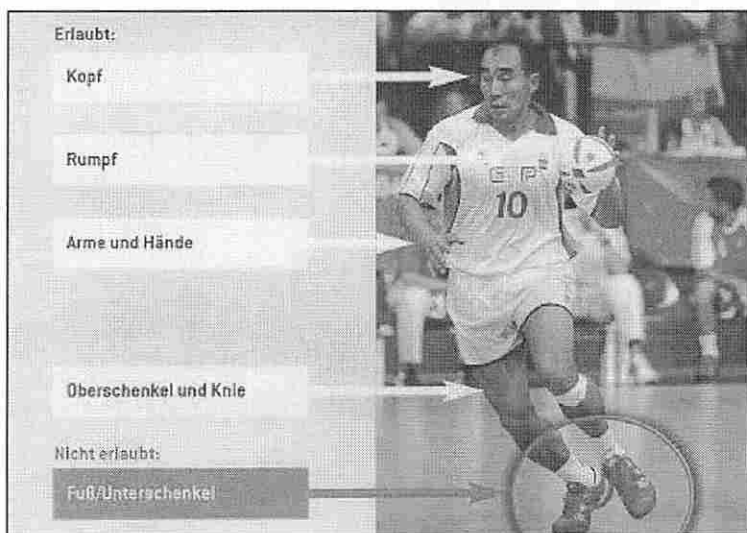

Die Regelecke

Wie darf ich den Ball spielen, was ist erlaubt, was nicht?
Insbesondere die Regelung, wenn der Ball den Fuß berührt wird.
Dies regelt, die Regel 7 „Spielen des Balles“.

Es ist erlaubt:

den Ball unter Benutzung von Händen (offen oder geschlossen), Armen, Kopf, Rumpf, Oberschenkel und Knie zu werfen, zu fangen, zu stoppen, zu stoßen oder zu schlagen.

Es ist nicht erlaubt:

den Ball mit Fuß oder Unterschenkel zu berühren, es sei denn, der Spieler wurde von einem Gegenspieler angeworfen

Erläuterung:

Versucht ein Abwehrspieler reflexartig ein Anspiel z.B. an den Kreis zu verhindern, ist nur auf Freiwurf für die Angreifende Mannschaft zu entscheiden. Ist die Beinabwehr allerdings zielgerichtet (absichtlich), dann ist sofort progressiv zu bestrafen. Wenn der Abwehrspieler, der angeworfen wird, **sich nicht bewegt**, ist weiterspielen zu lassen.