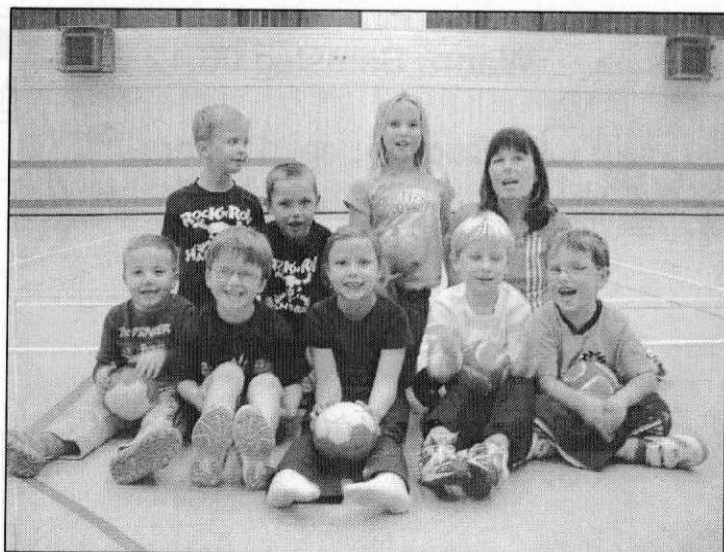

Minis & Bambinis (keine Punktspiele)

Zeit	Mannschaft	Verein (Gegner)
	Minis	Spielfrei

Trainingszeiten: Freitag 16.45 – 17.45 Uhr

Ansprechpartner: Veronika Jäger 0160/97912790

südballons
Werbe- & Dekoballons & Ballongas & Zubehör
Die ganze Welt der Luftballons
Für jeden Anlass
In jeder Menge

Südballons Brigitte Plock e. K.
Roßfeldstr. 42 Fax.: 08141 / 82 130
82239 Alling Tel.: 08141 / 70600
e-mail: info@suedballons.de