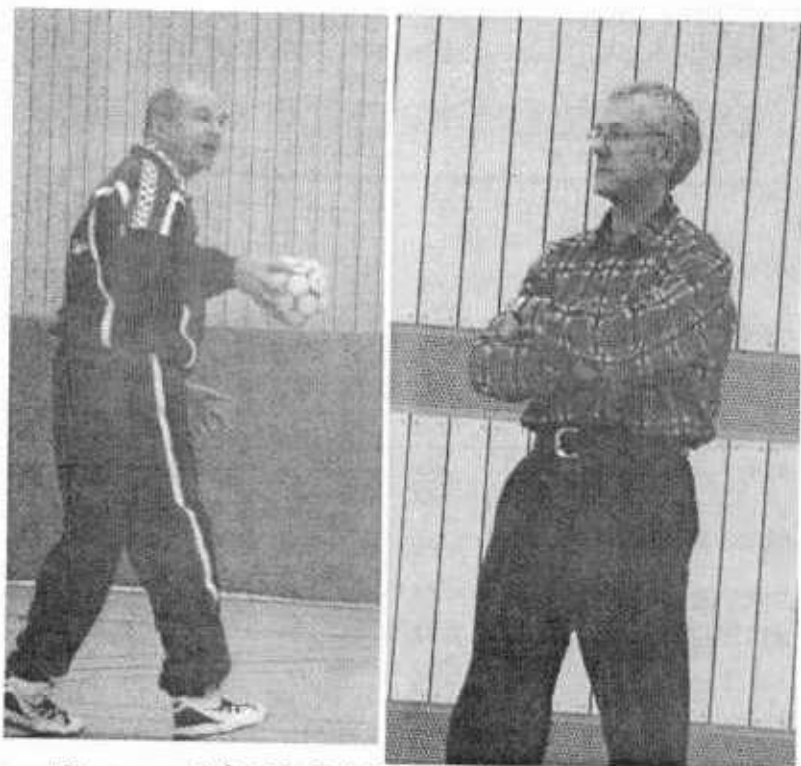

AYURVEDA

*Die etwas andere Massage
mit 5000jähriger Tradition*

*Genießen Sie individuell auf Ihre persönlichen Bedürfnisse abgestimmte
ayurvedische Öl-Massagen
In ruhiger Atmosphäre können Sie durch diese besonders sanfte
Behandlung entspannen und Ihr Gleichgewicht wiederfinden.*

*Hedi Rath
Ayu-Kosmetik-Therapeutin*

*Falls Ihr Interesse geweckt ist, freue ich mich auf Ihren Anruf.
Am Griesfeld 1, 82239 Alling, Telefon 08141-3790321 Fax-3790311*